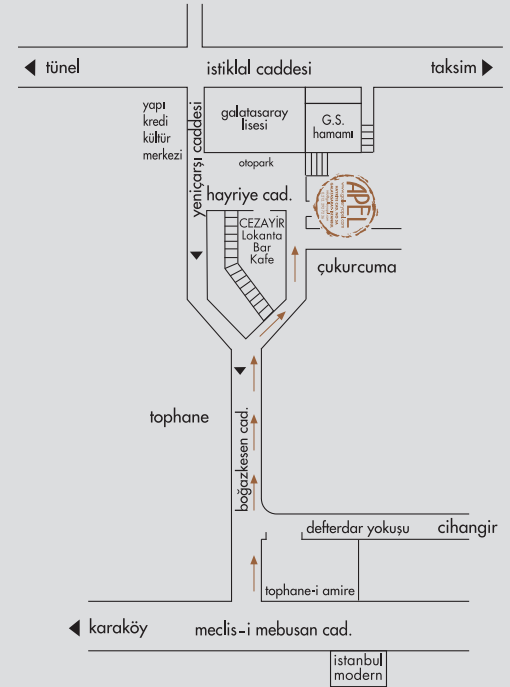

"dışarda"

sergisinin açılışını
onurlandırmanızı dileriz
saygılarımızla,

nuran terzioğlu

açılış: 27 ekim
saat: 18.00